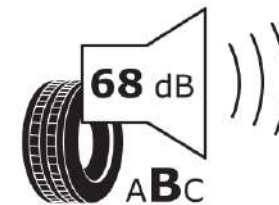

Δελτίο Πληροφοριών Προϊόντος

ΚΑΝΟΝΙΣΜΟΣ (ΕΕ) 2020/740

Μάρκα	MICHELIN
Εμπορική ονομασία	E PRIMACY
Αναγνωριστικό μοντέλου	708776
Διάσταση	175/65R17
Δείκτης ικανότητας φόρτωσης	87
Σύμβολο κατηγορίας ταχύτητας	H
Κατηγορία ως προς την εξοικονόμηση καυσίμου	A
Κατηγορία ως προς την πρόσφυση του ελαστικού σε υγρό οδόστρωμα	B
Κατηγορία εξωτερικού θορύβου κύλισης	B
Τιμή εξωτερικού θορύβου κύλισης	68 dB
Ελαστικό για χρήση σε συνθήκες έντονης χιονόπτωσης	Οχι
Ελαστικό πρόσφυσης στον πάγο	Οχι
Ημερομηνία έναρξης παραγωγής	48/19
Ημερομηνία λήξης παραγωγής	
Κατηγορία Φορτίου	SL
Επιπλέον πληροφορίες	175/65 R17 87H TL E PRIMACY MI

ENERG

MICHELIN

708776

175/65R17 87 H

C1

2020/740