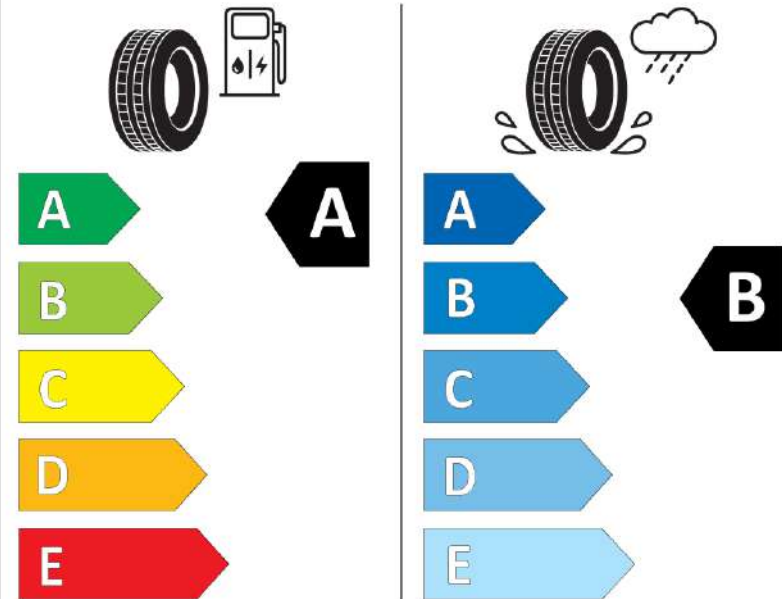

Δελτίο Πληροφοριών Προϊόντος

ΚΑΝΟΝΙΣΜΟΣ (ΕΕ) 2020/740

Μάρκα	MICHELIN
Εμπορική ονομασία	E PRIMACY
Αναγνωριστικό μοντέλου	708776
Διάσταση	175/65R17
Δείκτης ικανότητας φόρτωσης	87
Σύμβολο κατηγορίας ταχύτητας	H
Κατηγορία ως προς την εξοικονόμηση καυσίμου	A
Κατηγορία ως προς την πρόσφυση του ελαστικού σε υγρό οδόστρωμα	B
Κατηγορία εξωτερικού θορύβου κύλισης	B
Τιμή εξωτερικού θορύβου κύλισης	68 dB
Ελαστικό για χρήση σε συνθήκες έντονης χιονόπτωσης	Οχι
Ελαστικό πρόσφυσης στον πάγο	Οχι
Ημερομηνία έναρξης παραγωγής	48/19
Ημερομηνία λήξης παραγωγής	
Κατηγορία Φορτίου	SL
Επιπλέον πληροφορίες	175/65 R17 87H TL E PRIMACY MI

ENERG

MICHELIN

708776

175/65R17 87 H

C1

2020/740